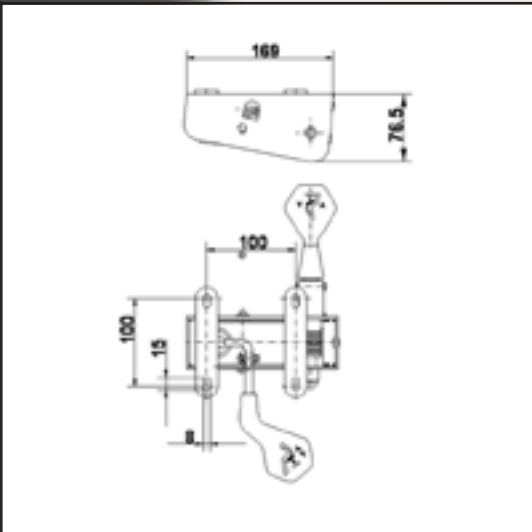

Komfort, Funktion & Technik sind unersetzlich bei modernen Sitzmechaniken.

**TIPP**

Seat mechanism: 13-12-4.1G  
 Small and functional for saddle-seats and small seats.

Sitzträger: 13-12-4.1G  
 Klein und funktionell für Sattelsitze und kleine Sitze.